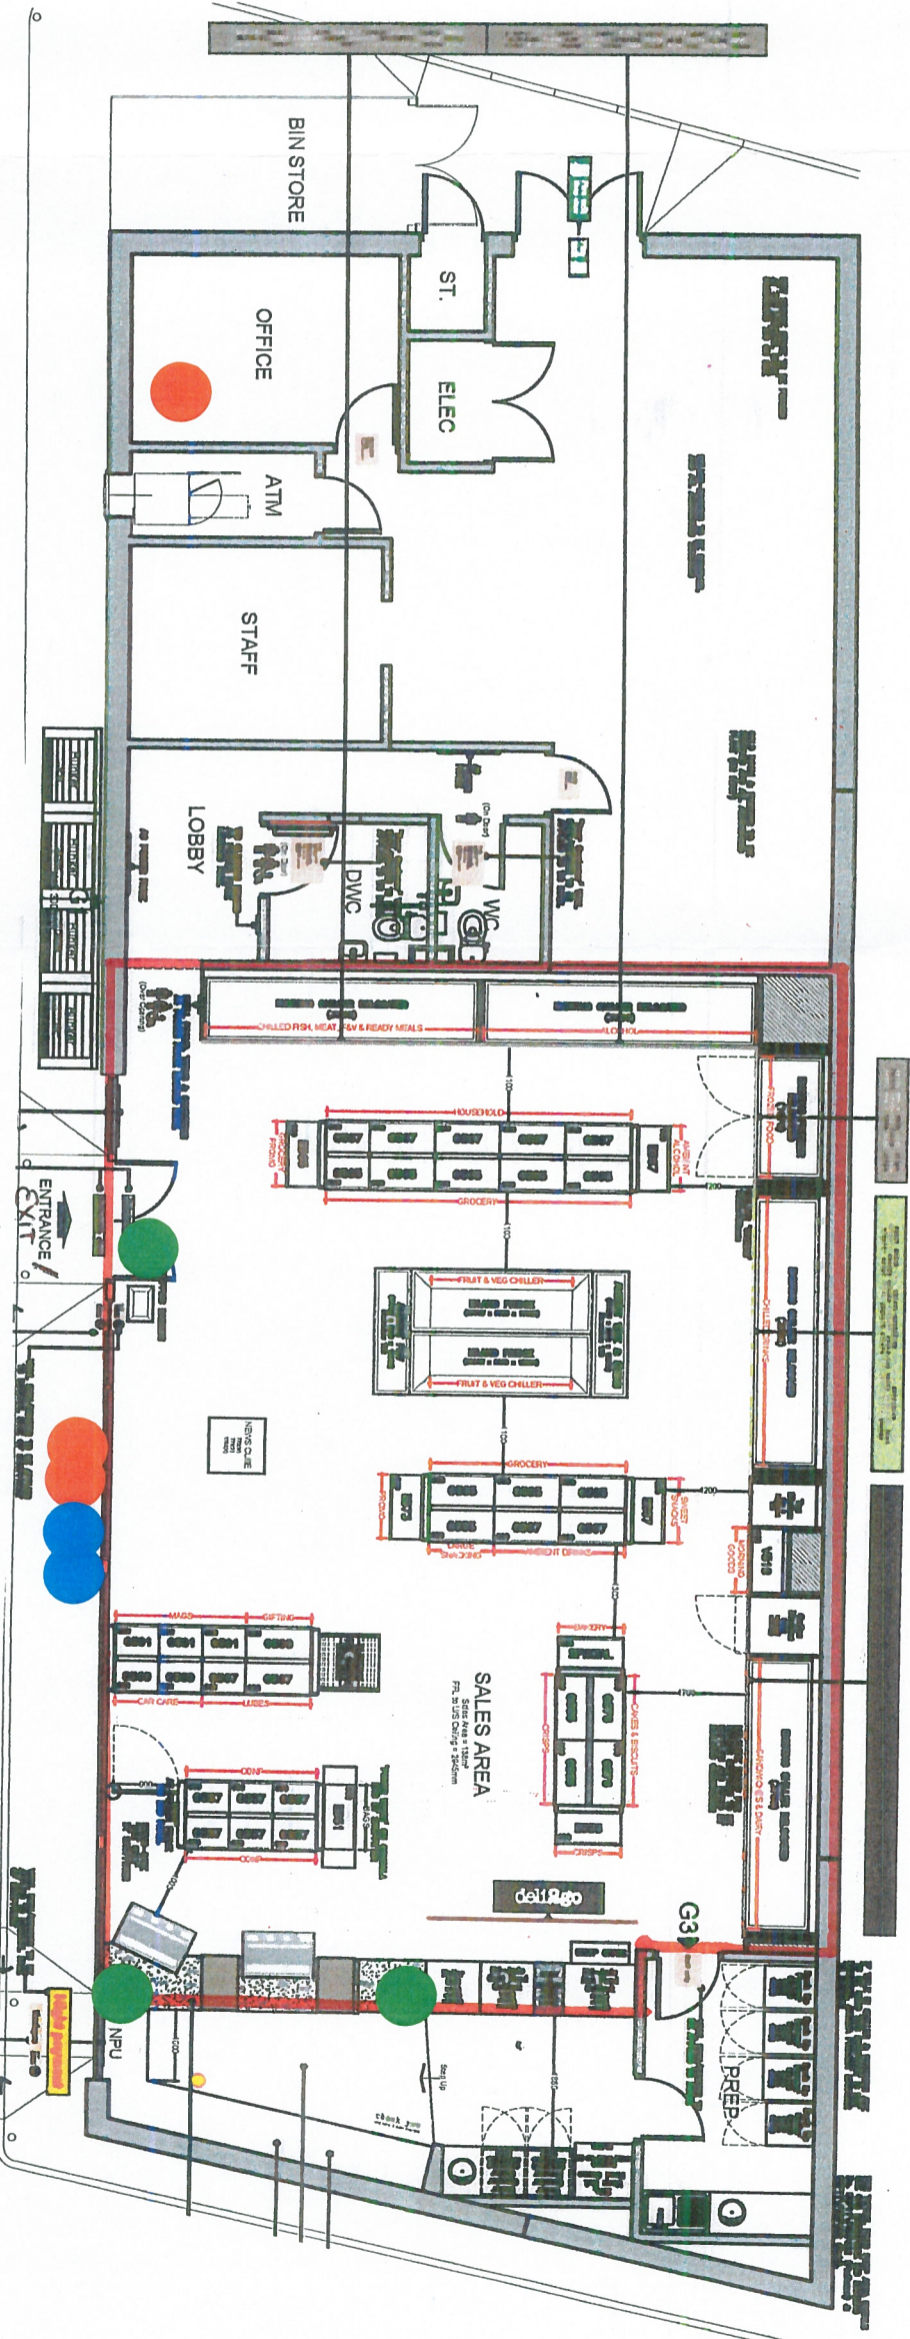

Display of alcohol is to be permitted throughout the store, spirits to be located only behind the counter.

Key:

- - Fire extinguisher.
- - CCTV.
- - Fire bucket.
- Area to be licenced for the sale of alcohol for consumption off the premise.

MARY LIGHT	
PLATINIUM	
Order Type	11/12/2012
1. MARY LIGHT PLATINIUM	11/12/2012
2. 200 SHELL HARROW	21/1/2013
3. 200 SHELL HARROW	14/1/2013
4. 200 SHELL HARROW	24/1/2013
5. 200 SHELL HARROW	24/1/2013
6. 200 SHELL HARROW	24/1/2013
7. 200 SHELL HARROW	24/1/2013
8. 200 SHELL HARROW	24/1/2013
9. 200 SHELL HARROW	24/1/2013
10. 200 SHELL HARROW	24/1/2013
11. 200 SHELL HARROW	24/1/2013
12. 200 SHELL HARROW	24/1/2013
13. 200 SHELL HARROW	24/1/2013
14. 200 SHELL HARROW	24/1/2013
15. 200 SHELL HARROW	24/1/2013
16. 200 SHELL HARROW	24/1/2013
17. 200 SHELL HARROW	24/1/2013
18. 200 SHELL HARROW	24/1/2013
19. 200 SHELL HARROW	24/1/2013
20. 200 SHELL HARROW	24/1/2013
21. 200 SHELL HARROW	24/1/2013
22. 200 SHELL HARROW	24/1/2013
23. 200 SHELL HARROW	24/1/2013
24. 200 SHELL HARROW	24/1/2013
25. 200 SHELL HARROW	24/1/2013
26. 200 SHELL HARROW	24/1/2013
27. 200 SHELL HARROW	24/1/2013
28. 200 SHELL HARROW	24/1/2013
29. 200 SHELL HARROW	24/1/2013
30. 200 SHELL HARROW	24/1/2013
31. 200 SHELL HARROW	24/1/2013
32. 200 SHELL HARROW	24/1/2013
33. 200 SHELL HARROW	24/1/2013
34. 200 SHELL HARROW	24/1/2013
35. 200 SHELL HARROW	24/1/2013
36. 200 SHELL HARROW	24/1/2013
37. 200 SHELL HARROW	24/1/2013
38. 200 SHELL HARROW	24/1/2013
39. 200 SHELL HARROW	24/1/2013
40. 200 SHELL HARROW	24/1/2013
41. 200 SHELL HARROW	24/1/2013
42. 200 SHELL HARROW	24/1/2013
43. 200 SHELL HARROW	24/1/2013
44. 200 SHELL HARROW	24/1/2013
45. 200 SHELL HARROW	24/1/2013
46. 200 SHELL HARROW	24/1/2013
47. 200 SHELL HARROW	24/1/2013
48. 200 SHELL HARROW	24/1/2013
49. 200 SHELL HARROW	24/1/2013
50. 200 SHELL HARROW	24/1/2013

11/12/2012
RIVER ROAD, HARROW
11/12/2012

FORECOURT